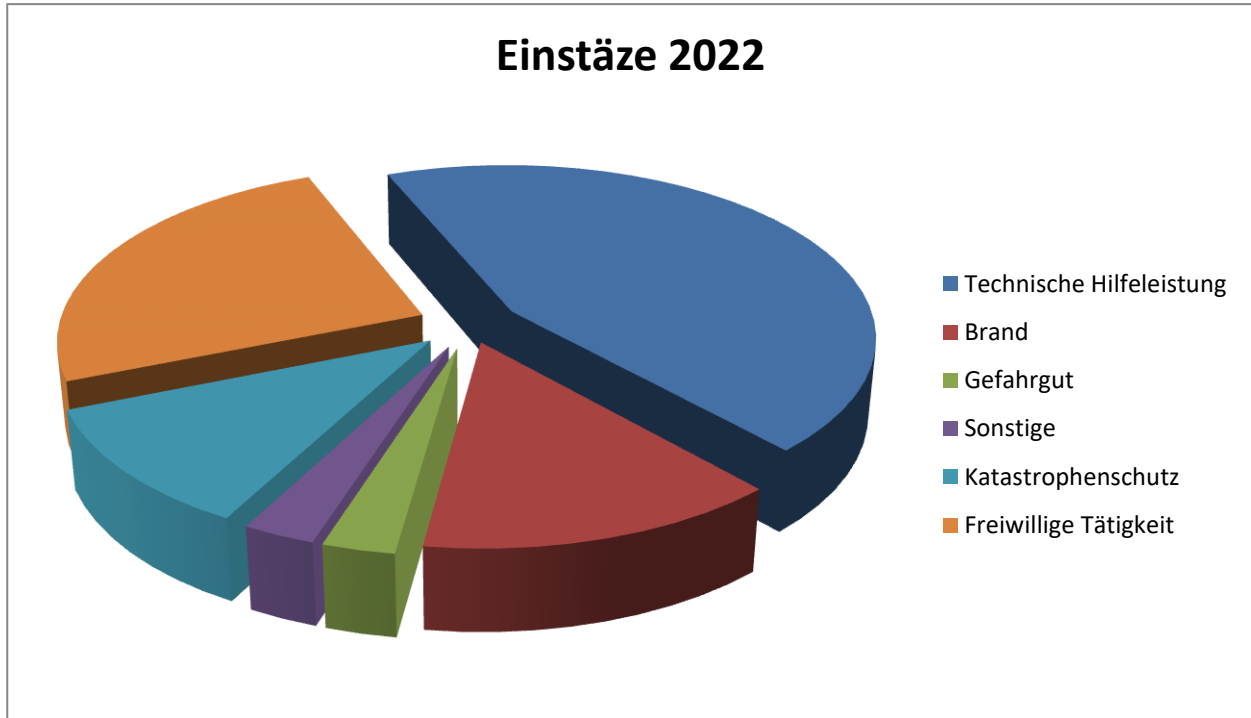

Jahresrückblick 2022

Anzahl der Einsätze 2019	
Technische Hilfeleistung	16
Brand	5
Gefahrgut	1
Katastrophenschutz	4
Freiwillige Tätigkeiten	9
Sonstige	1
Fehlalarm	0
Gesamt:	36

Einsatz-Rückblick

Alarmierung: Verkehrsunfall, eCall ausgelöst
Datum: Donnerstag, 10. März 2022
Uhrzeit: 01:44 Uhr
Einsatzdauer: 2,00 Stunden
Alarmierte Einheiten: Feuerwehr Illerberg-Thal
Feuerwehr Vöhringen
Feuerwehr Weißenhorn
Kreisbrandinspektion
Rettungsdienst, Notarzt
Polizei

In der Nacht auf Donnerstag, den 10.03.2022 alarmierte uns die Integrierte Leitstelle Donau-Iller gegen 01:44Uhr zu einem Verkehrsunfall in die Obere Hauptstraße in Illerberg. Laut der ersten Alarmmeldung hat das eCall-System eines PKW's nach einem Unfall ausgelöst. Aufgrund der unklaren Lage wurden die Feuerwehren Vöhringen und Weißenhorn mit ihren Hydraulischen Rettungssätzen mit zur Unfallstelle alarmiert.